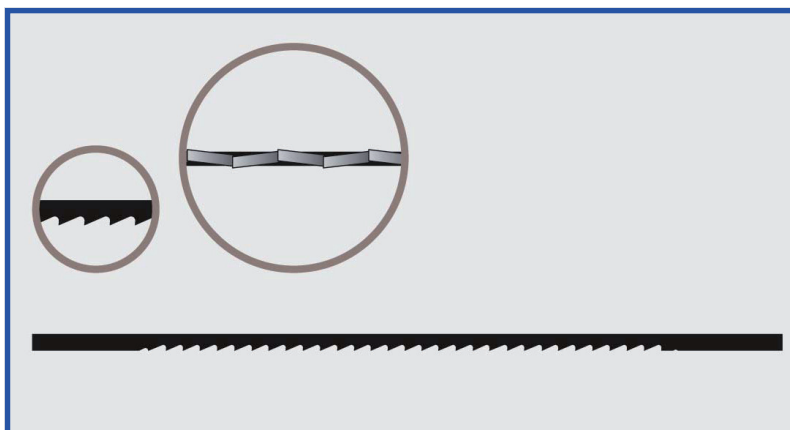

TRAFORATRICI MARIOTTINI

LAME 410

1 Confezione= 144 lame

DIMENSIONI	STRADATURA
160 x 1,50 x 0,50 mm	0,60 – 0,65
160 x 2,00 x 0,40 mm	0,54 – 0,57
160 x 2,50 x 0,60 mm	0,75 – 0,78
160 x 2,50 x 0,80 mm	1,05 – 1,10
160 x 3,00 x 0,60 mm	0,75 – 0,78
160 x 3,00 x 0,80 mm	1,05 – 1,10

DIMENSIONI	STRADATURA
180 x 2,00 x 0,55 mm	0,75 – 0,78
180 x 2,00 x 0,60 mm	0,75 – 0,78
180 x 2,50 x 0,60 mm	0,75 – 0,78
180 x 2,50 x 0,80 mm	1,05 – 1,10
180 x 3,00 x 0,60 mm	0,75 – 0,78
180 x 3,00 x 0,65 mm	0,75 – 0,78
180 x 3,00 x 0,80 mm	1,05 – 1,10
180 x 4,00 x 0,80 mm	1,05 – 1,10