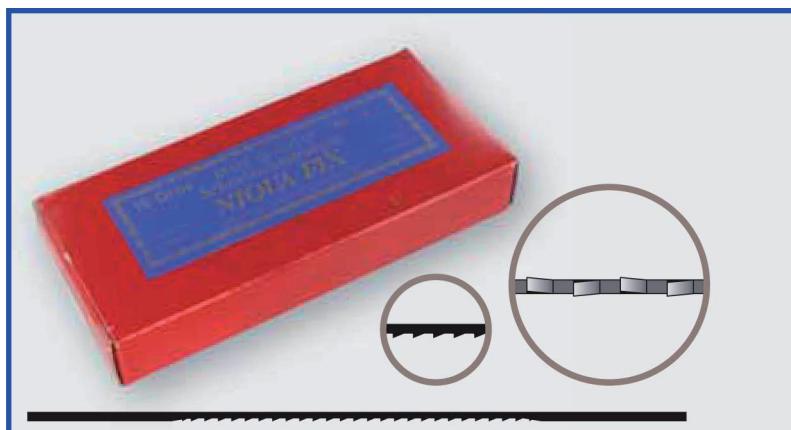

TRAFORATRICI MARIOTTINI

LAME NIQUA FIX

1 Confezione= 144 lame

ARTICOLO N°	DIMENSIONI	N° DENTI PER CM
2/0	130 x 0,26 x 0,60 mm	11
0	130 x 0,26 x 0,63 mm	11
1	130 x 0,28 x 0,65 mm	10
1,5	130 x 0,31 x 0,70 mm	9
2	130 x 0,32 x 0,75 mm	9
3	130 x 0,34 x 0,80 mm	8
4	130 x 0,36 x 0,85 mm	7
5	130 x 0,38 x 0,93 mm	7
6	130 x 0,40 x 1,00 mm	6
7	130 x 0,42 x 1,10 mm	6
8	130 x 0,44 x 1,20 mm	6
9	130 x 0,46 x 1,35 mm	5
10	130 x 0,48 x 1,50 mm	5
11	130 x 0,50 x 1,60 mm	4
12	130 x 0,52 x 1,70 mm	4